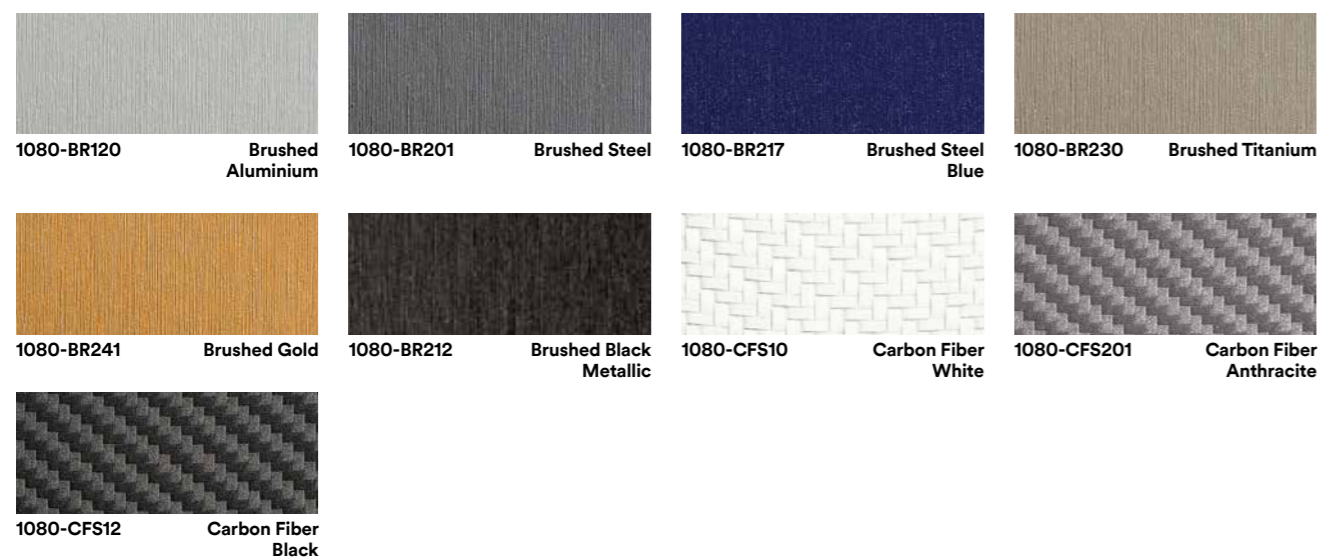

Kameleon

Kameleon Premium

Tekstura

Brokat

Commercial Solutions
Katowicka 117
05-830 Nadarzyn
Polska
www.3MCentrumInspiracji.pl

Prezentowane w broszurze kolory mają charakter poglądowy i mogą różnić się od rzeczywistych barw folii. Aby dobrać folię do realizacji zaleca się korzystanie z wzornika folii.

© 3M 2017. All rights reserved

07 | 2017

3M Science.
Applied to Life.™

Folie 3M™ serii 1080

Karta Kolorów